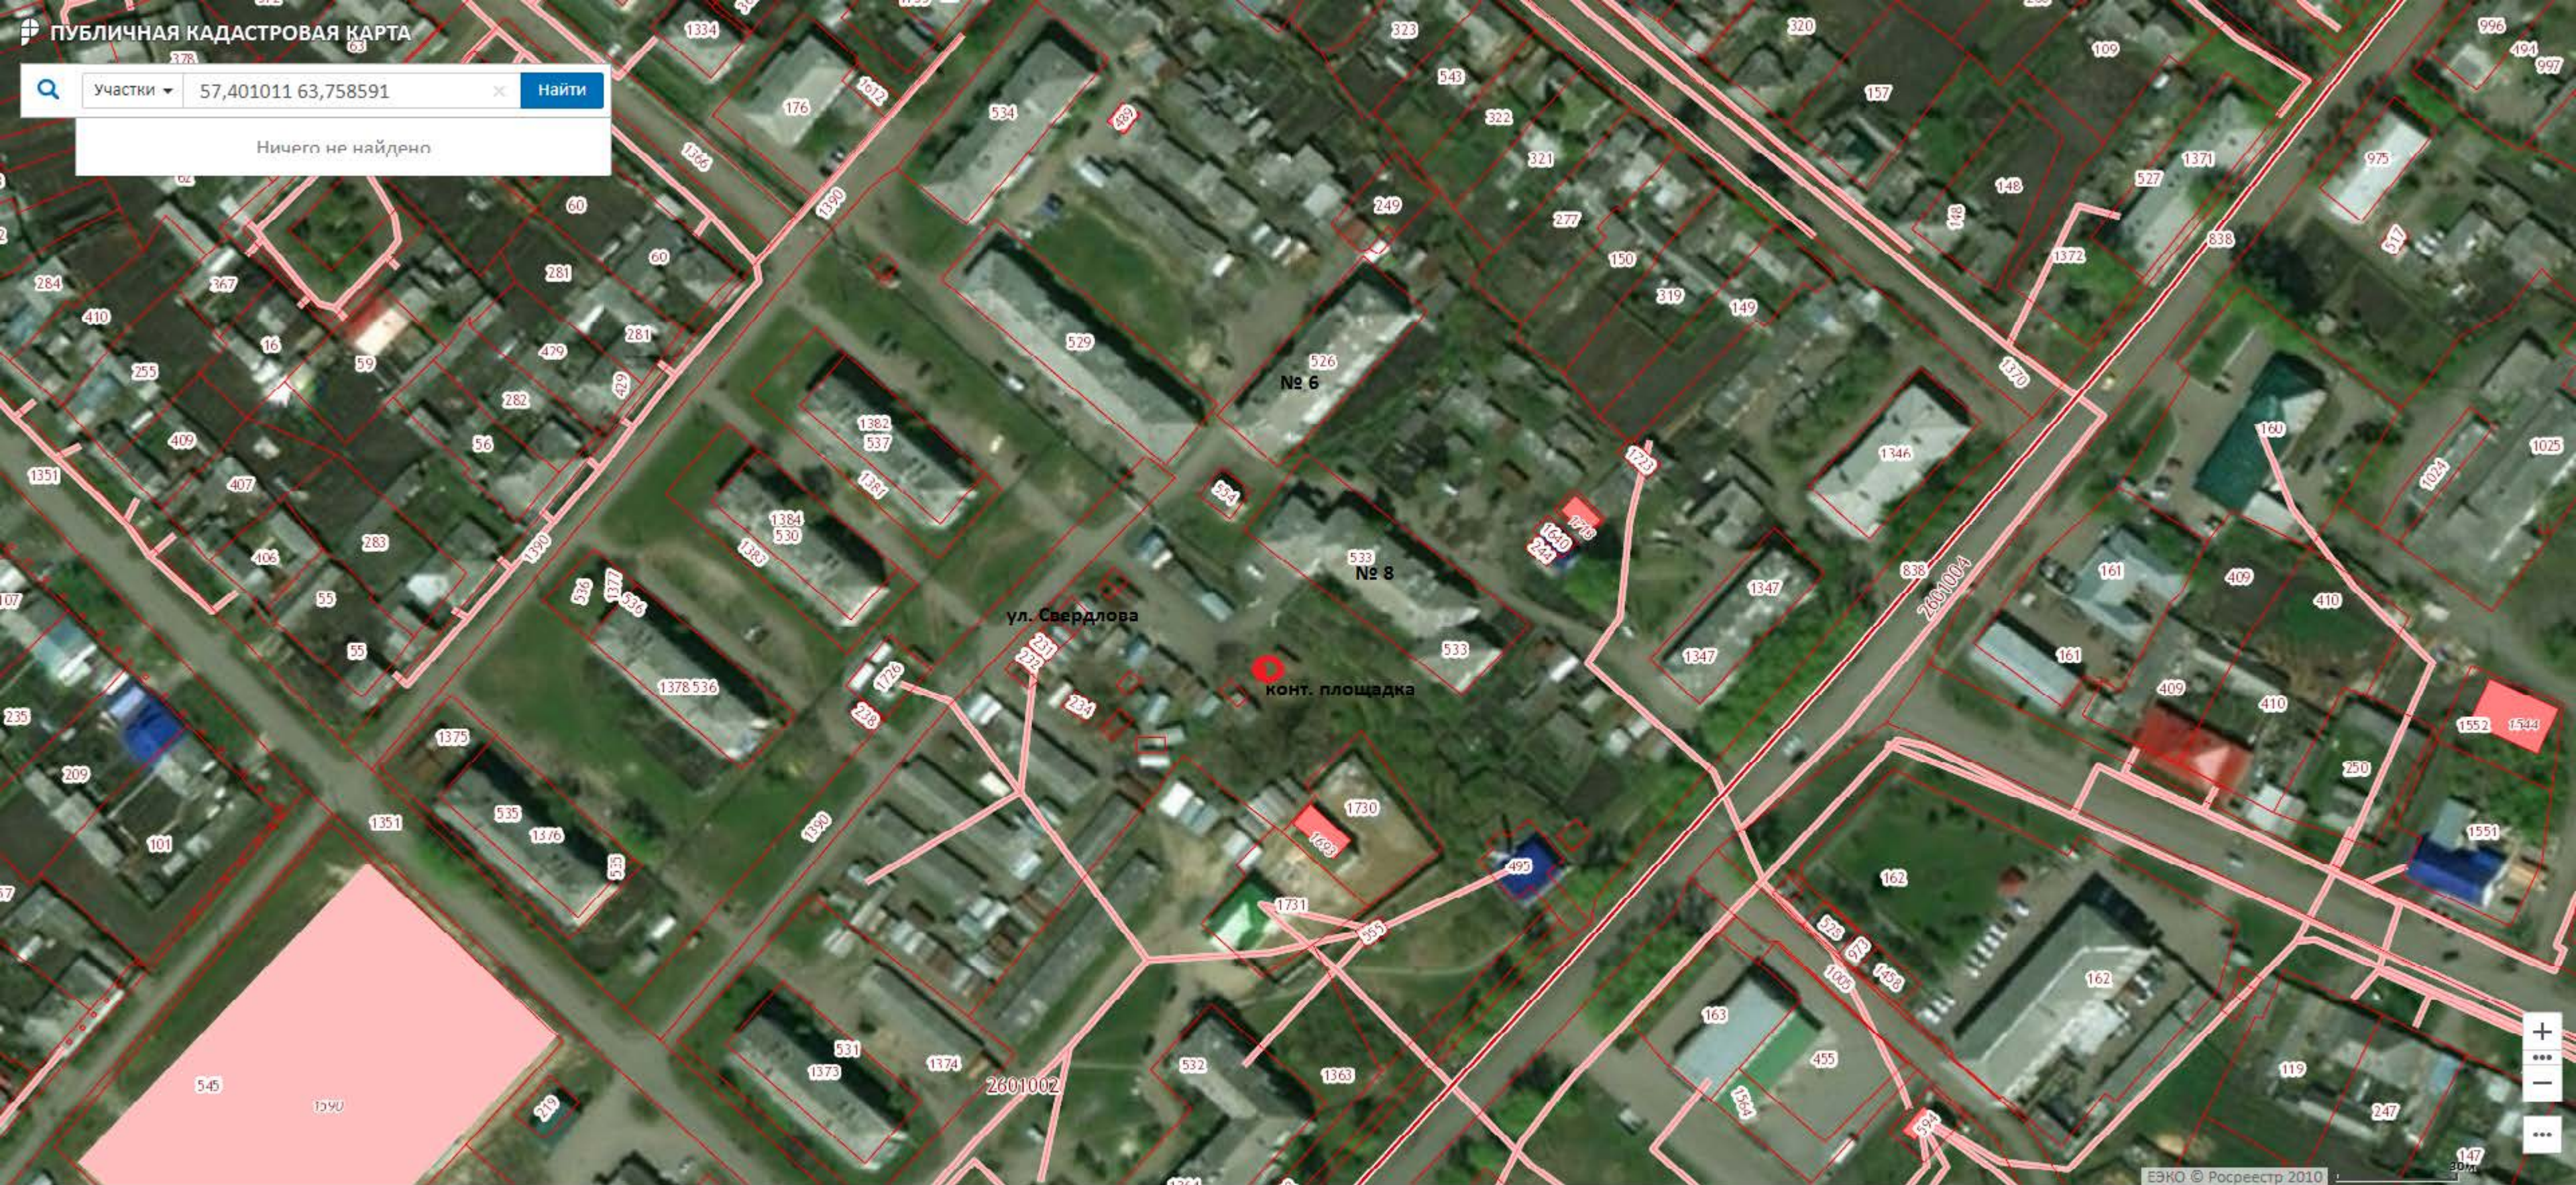

Участки 57,401011 63,758591

Ничего не найдено

 - размещение контейнерной площадки для ТКО (Свердловская область, Байкаловский район, с. Байкалово, ул. Свердлова, 8)