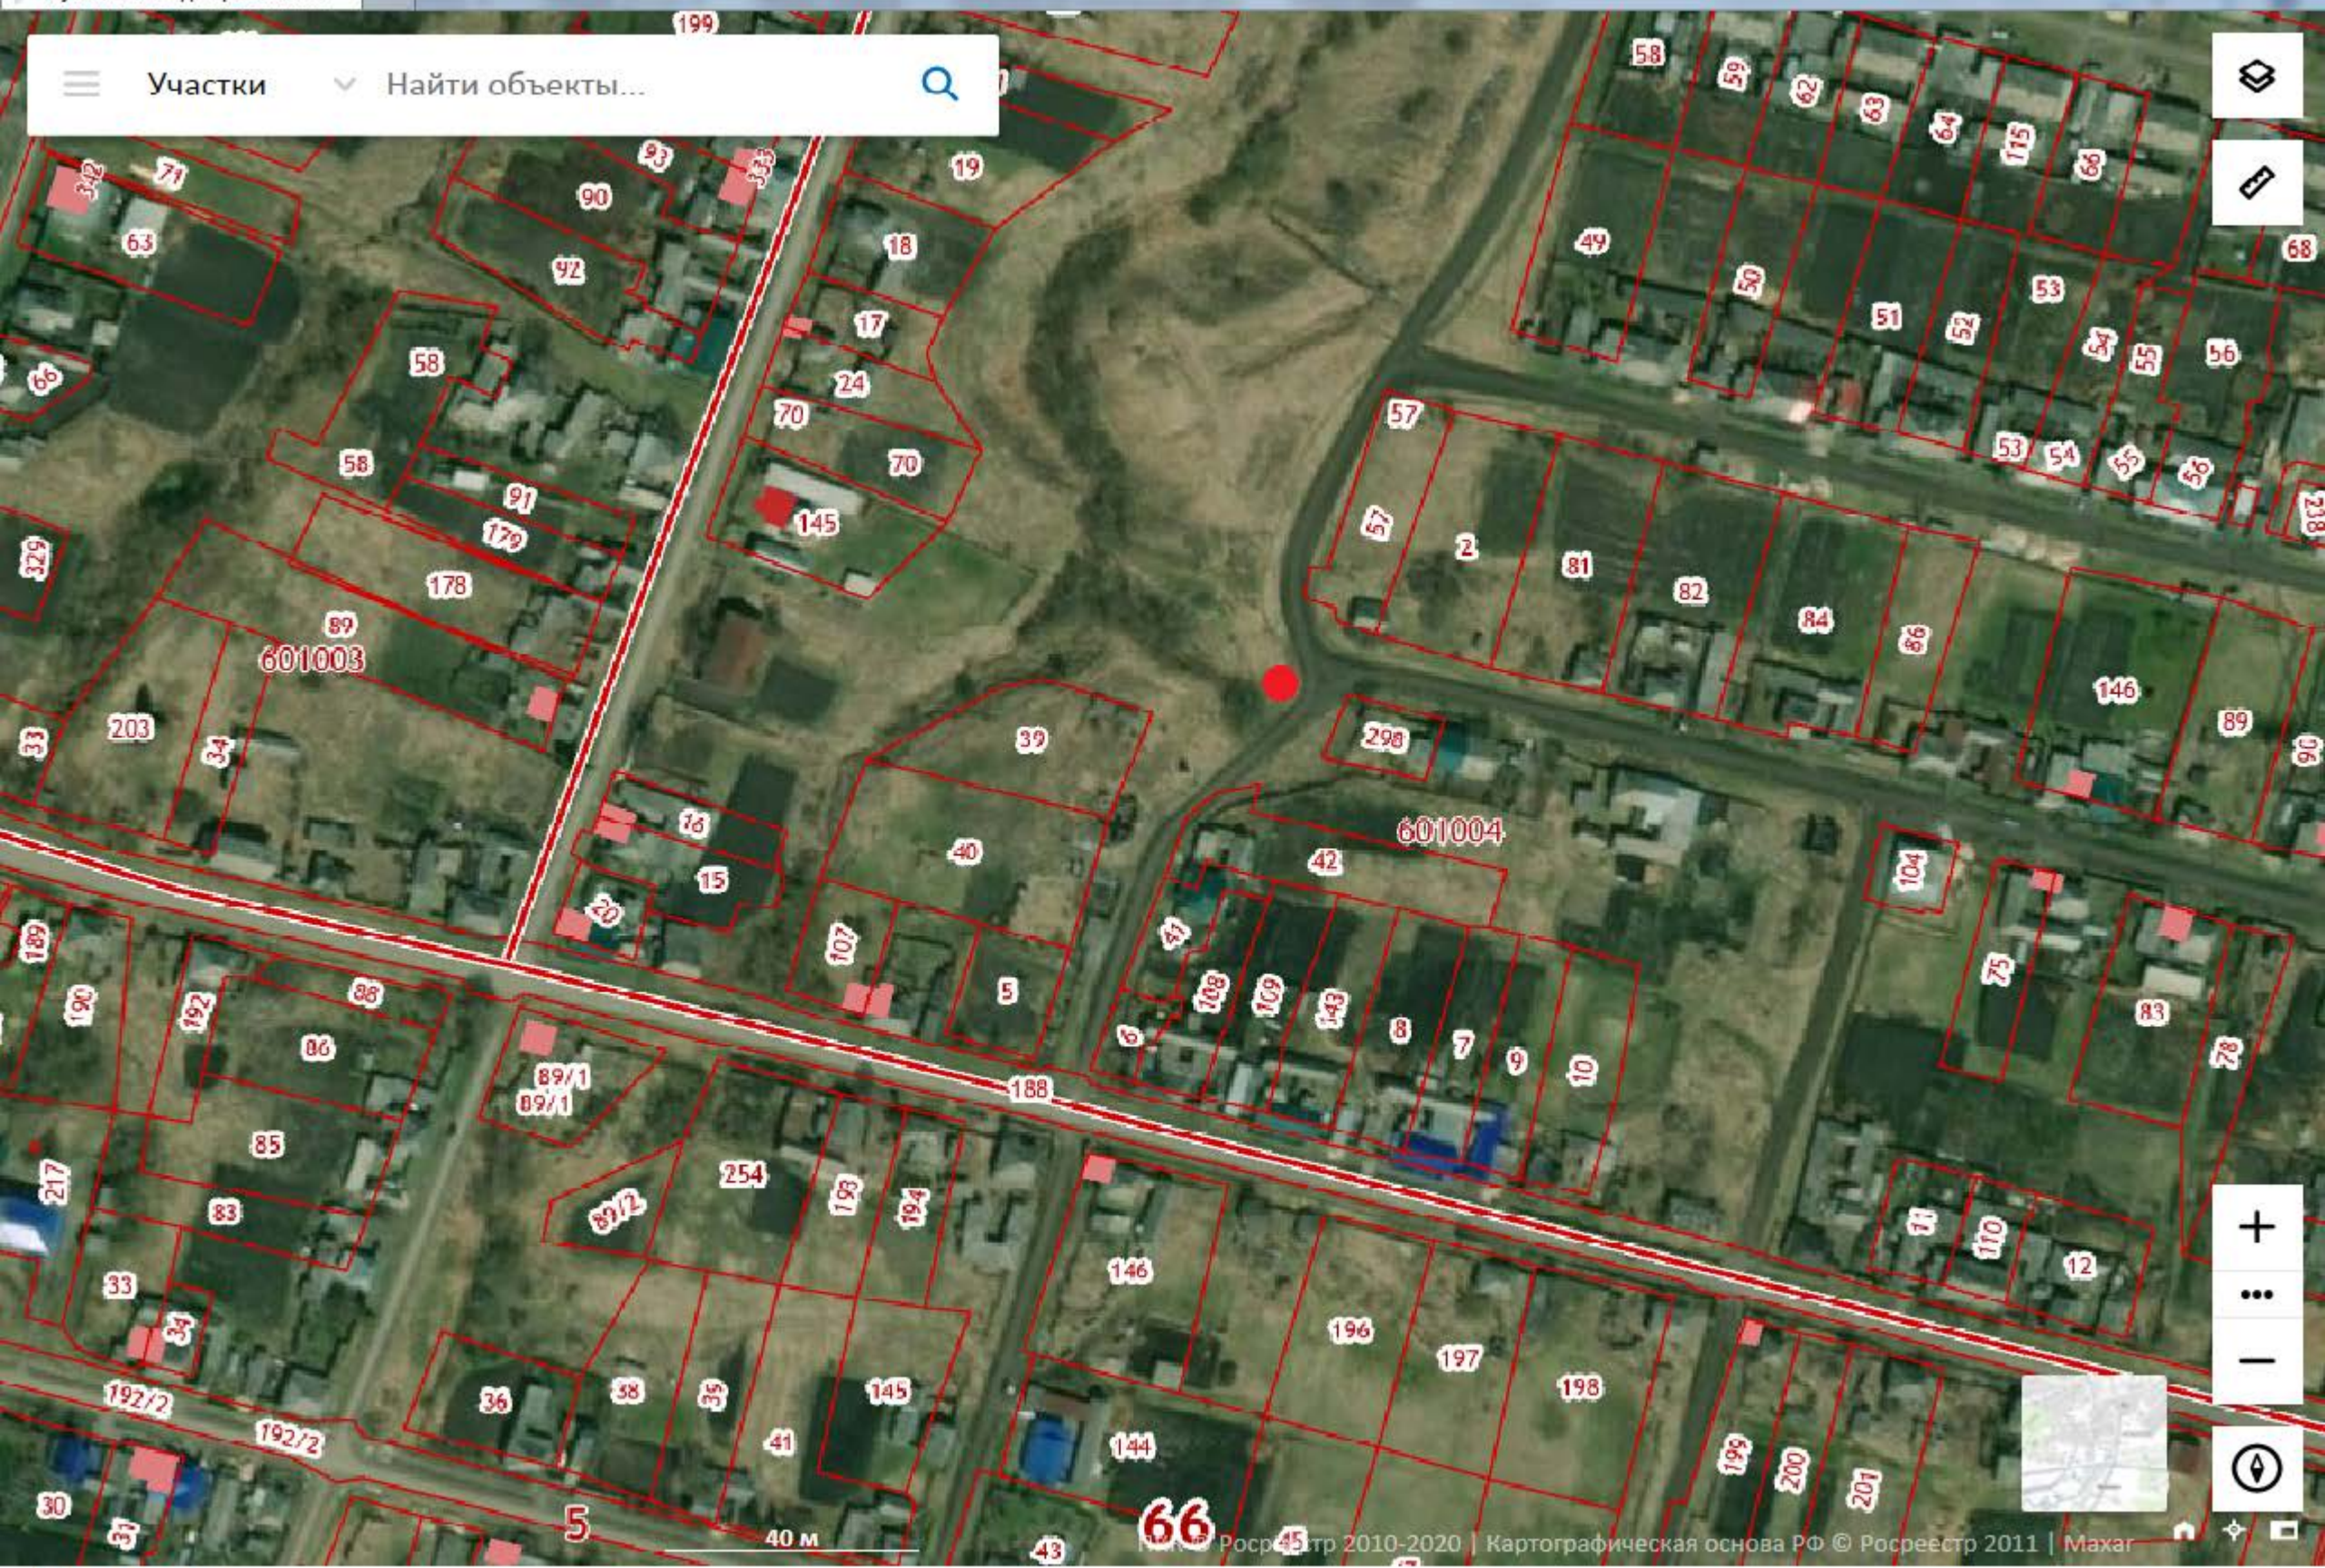

Участки

Map navigation controls including a home button, a measurement tool, a zoom in (+) and zoom out (-) button, a menu button (three dots), a compass, and a location pin icon.

Обозначение:

● - размещение контейнерной площадки с. Елань, ул. Еланская, около дома № 10