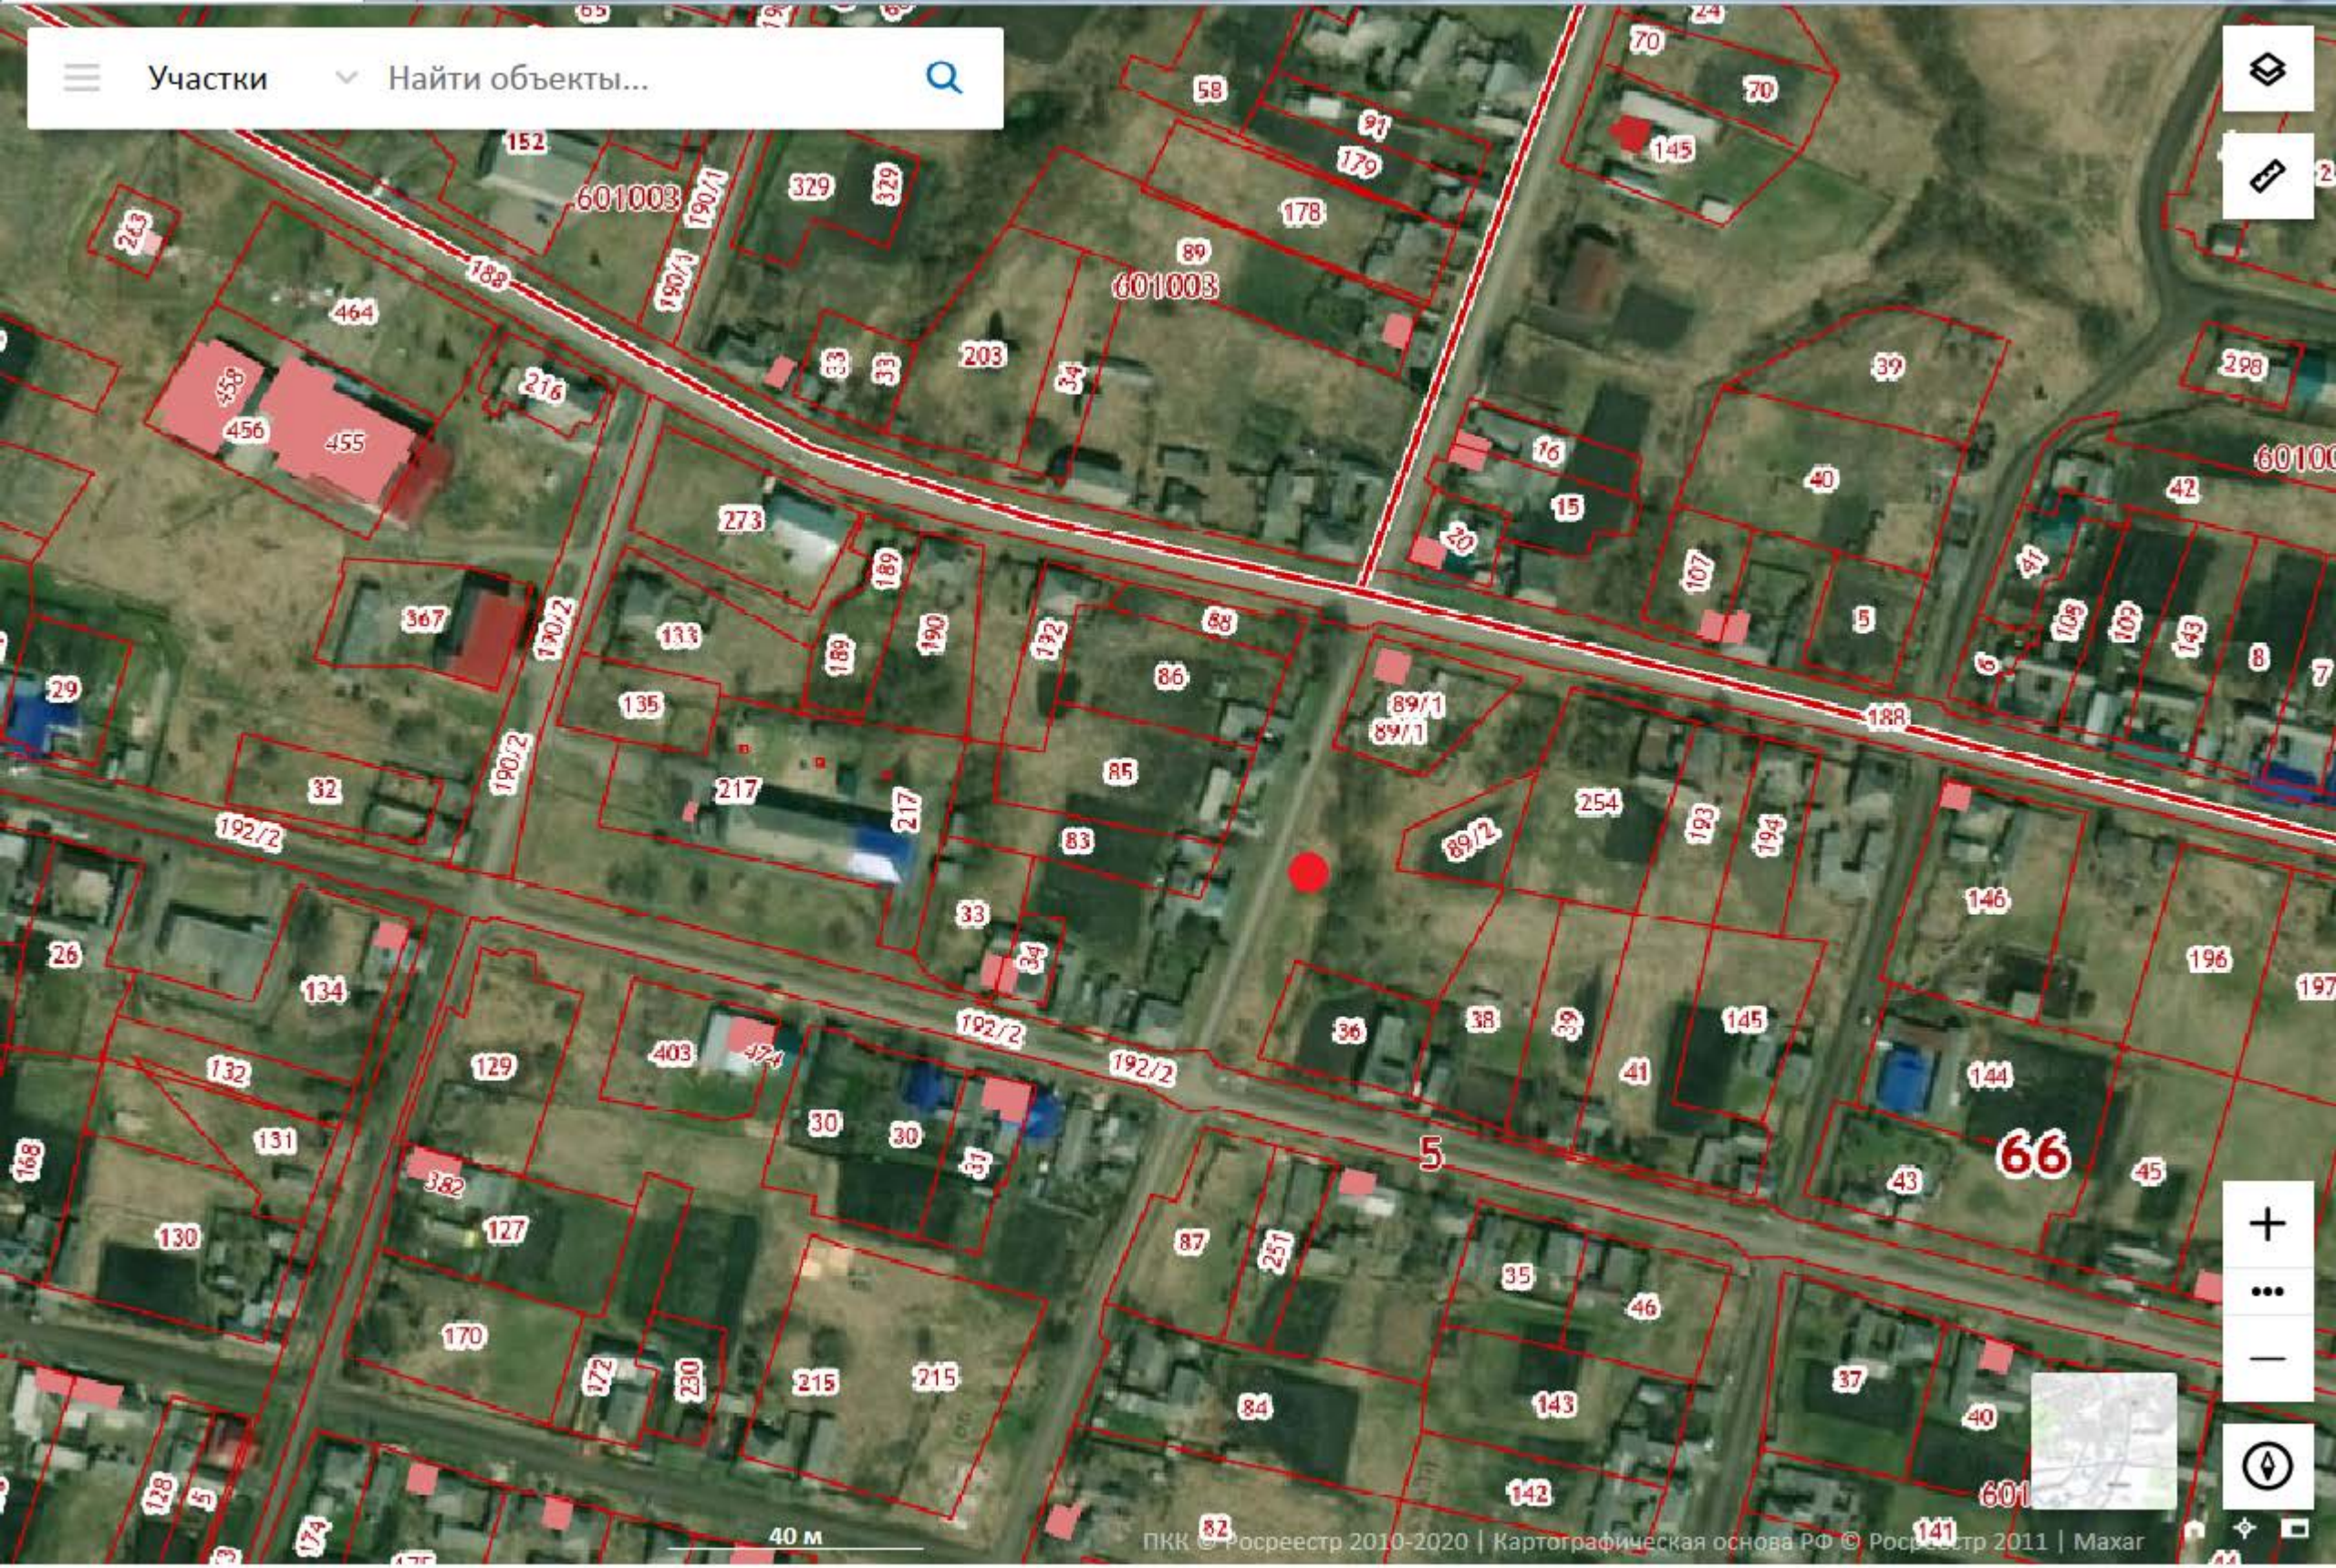

Участки

Обозначение:
● - размещение контейнерной площадки с. Елань, ул. Красная, напротив домов № 4 и № 6