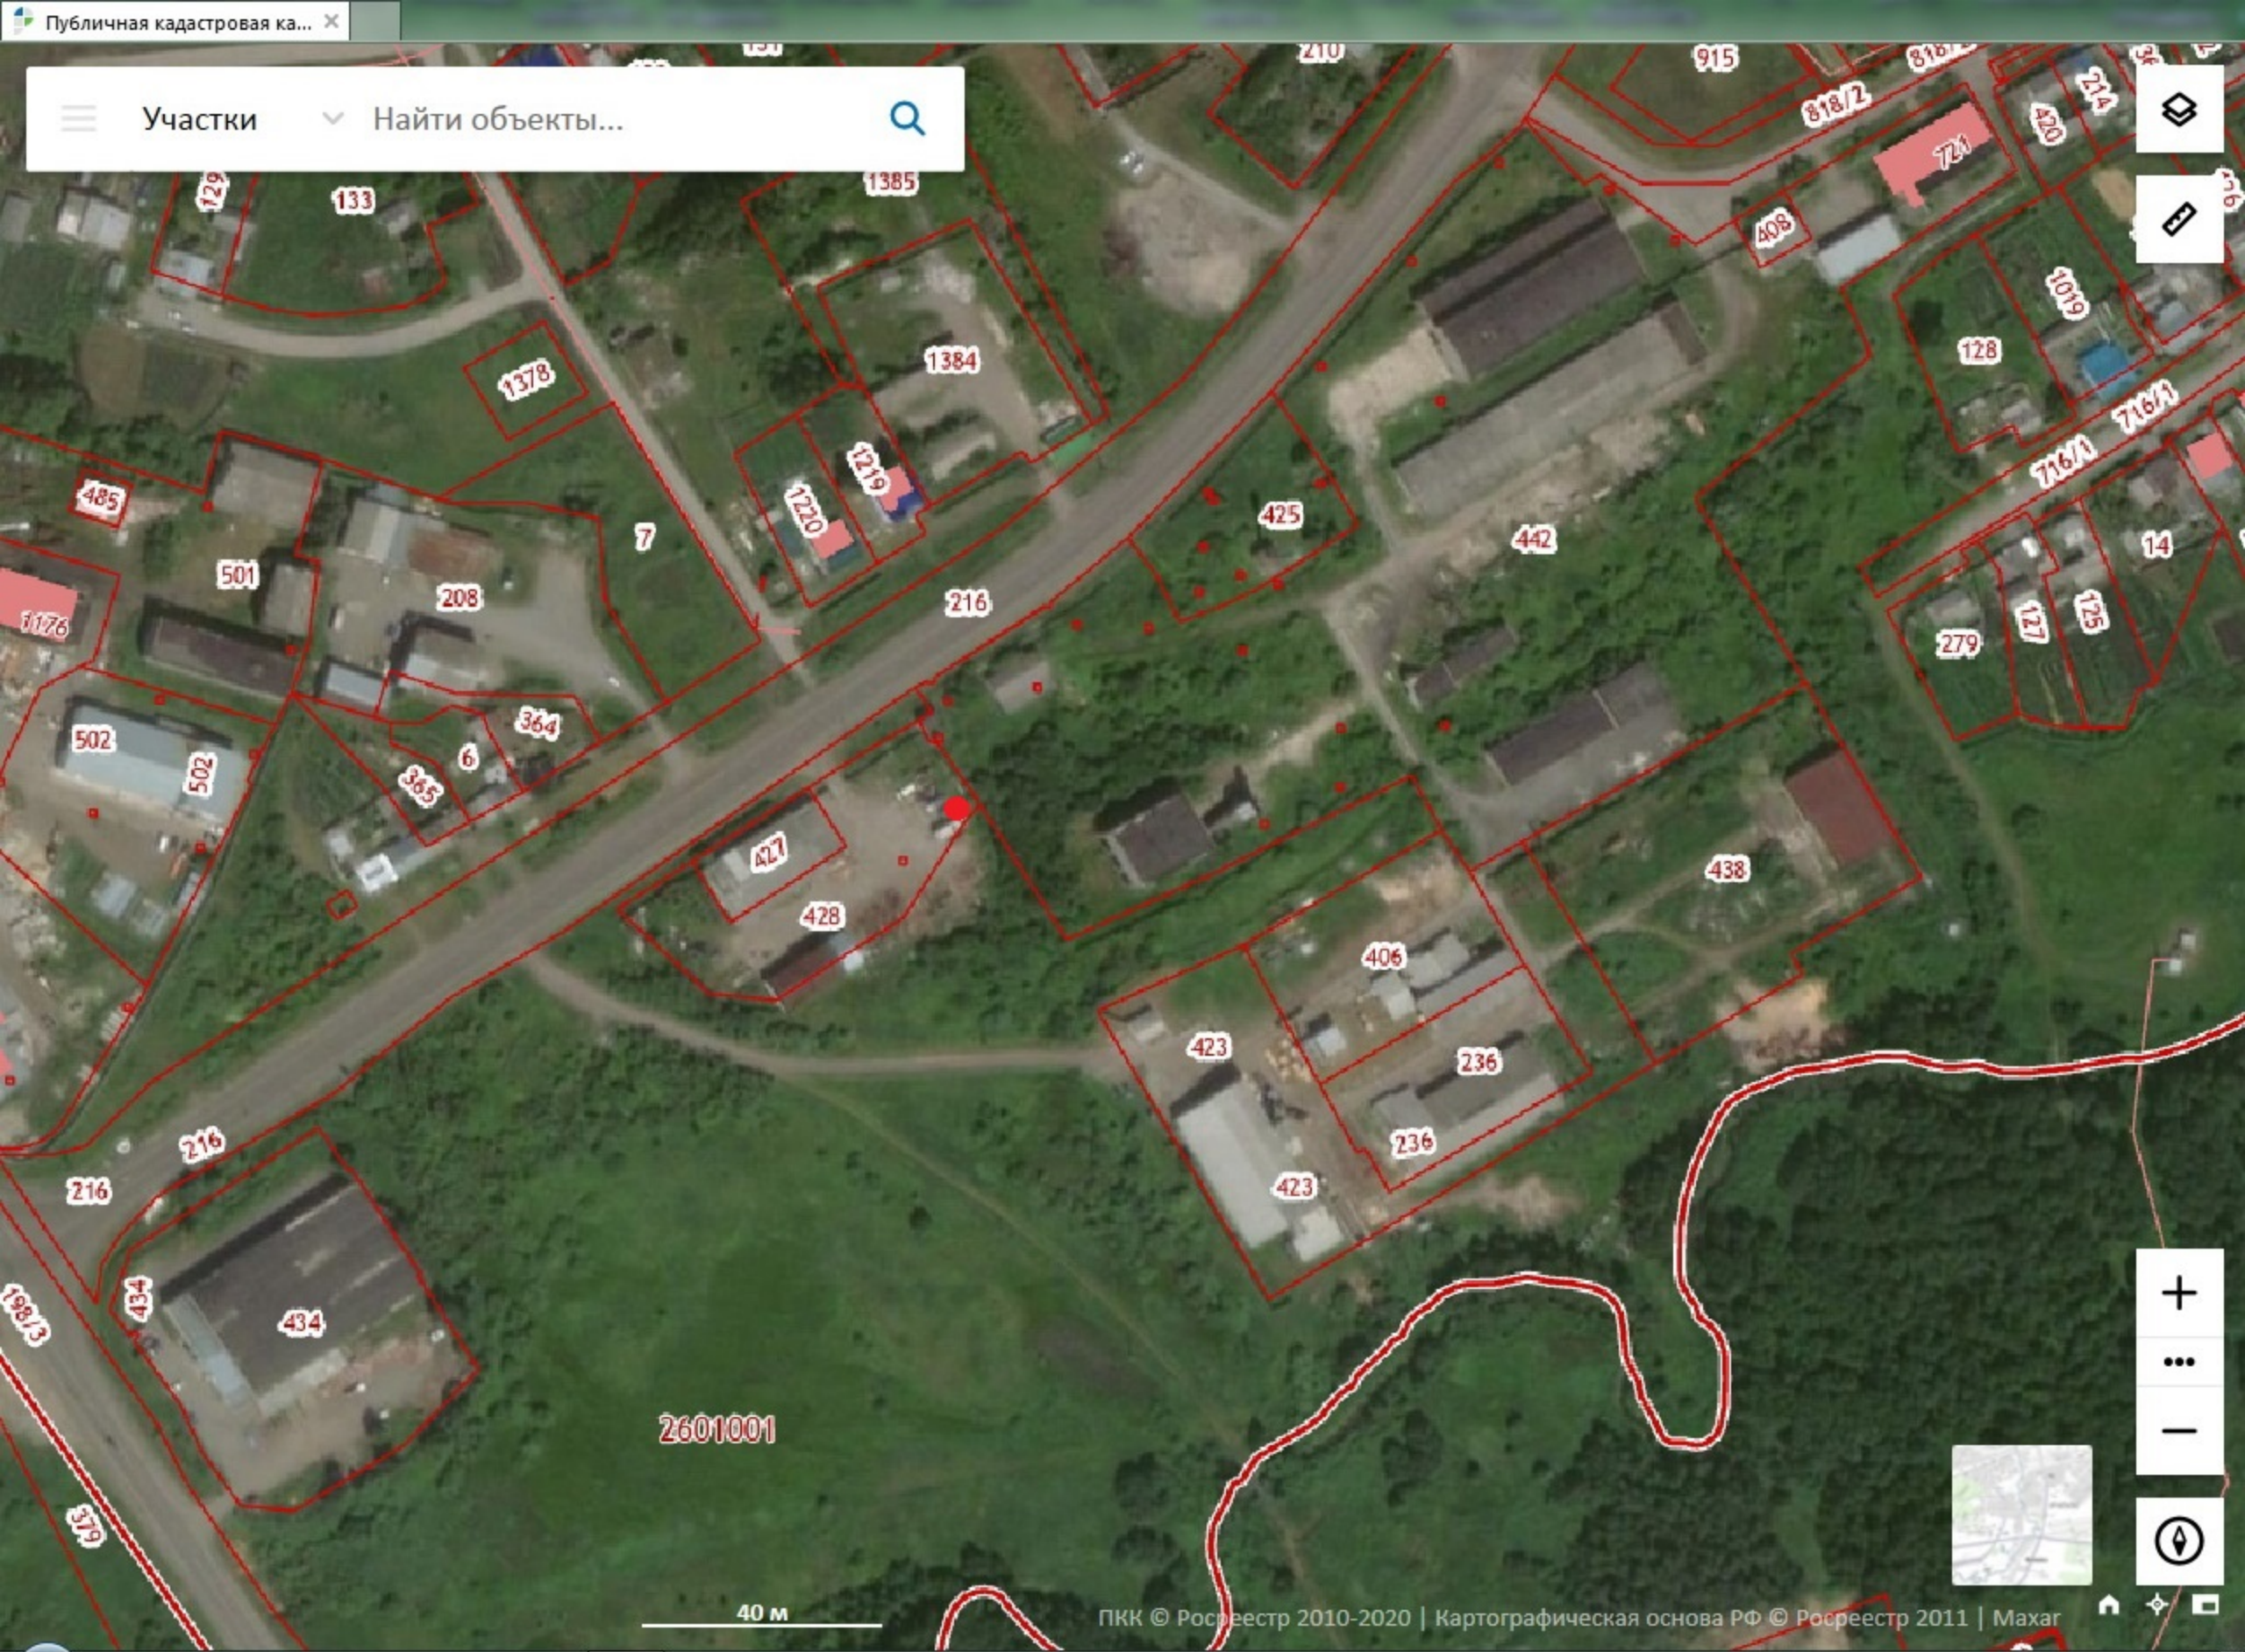

Участки

2601001

40 м

ПКК © Росреестр 2010-2020 | Картографическая основа РФ © Росреестр 2011 | Махач

Обозначение:

● - размещение контейнерной площадки с. Байкалово, ул. Октябрьская, 56А